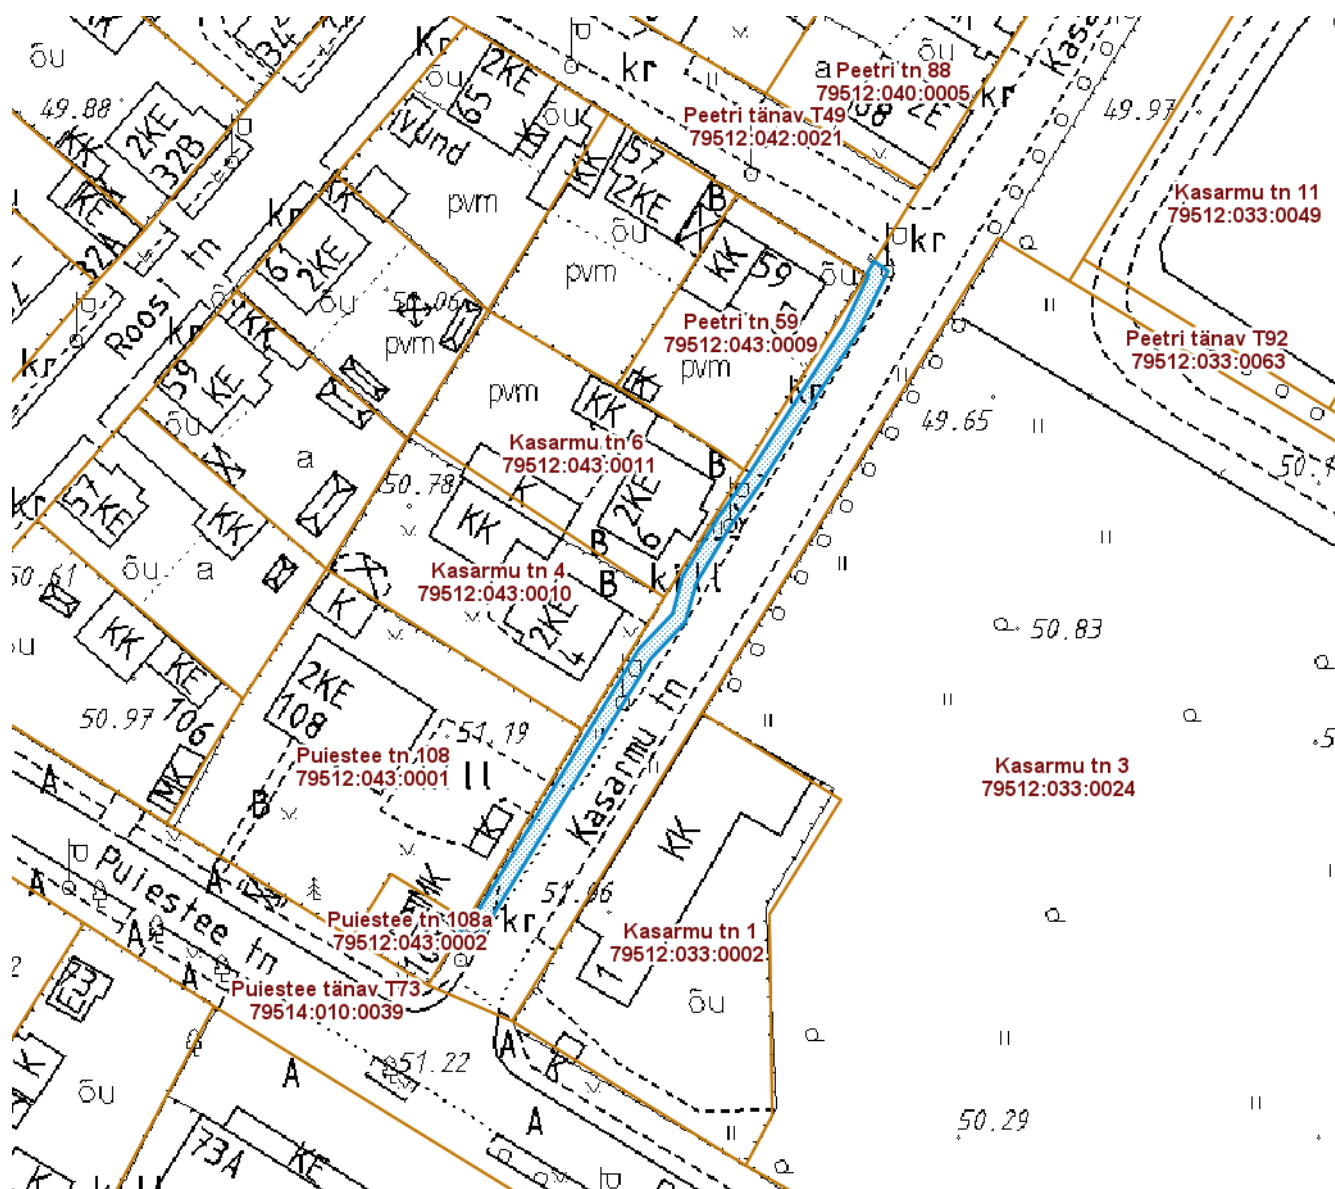

## ALA SKEEM

Kasarmu tänav T1 (79512:033:0064)

M 1 : 1000

— Isikliku kasutusõigusega seatav  
maa-ala 208 m<sup>2</sup>  
(0,4 kV maakaabelliin)

Nr	X	Y	Nr	X	Y
1	6475101.19	660013.00	17	6475136.05	660036.76
2	6475137.27	660035.16	18	6475098.46	660013.60
3	6475141.98	660039.67	19	6475099.69	660011.38
4	6475146.85	660040.94	20	6475101.47	660012.41
5	6475154.75	660045.72			
6	6475160.39	660049.73			
7	6475179.99	660062.36			
8	6475186.63	660065.54			
9	6475186.85	660065.31			
10	6475188.51	660066.30			
11	6475187.22	660068.11			
12	6475178.97	660064.04			
13	6475159.27	660051.32			
14	6475153.64	660047.34			
15	6475146.04	660042.78			
16	6475140.86	660041.33			